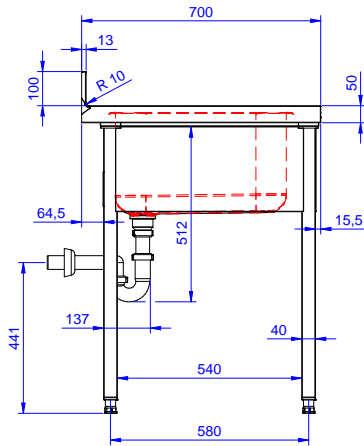

Allaskaappi pöydäaluskoneelle, yksi
600x500x320mm allas oikealla,
valutustaso vasemmalla, 1400mm

KAPPALE # _____

MALLI # _____

NIMI # _____

SIS # _____

AIA # _____

133194 (NSBD1417L)

Allaskaappi
pöydäaluskoneelle, yksi
600x500x320mm allas
oikealla, valutustaso
vasemmalla, 1400mm

Lyhyt spesifikaatio

Kapp. Nro. _____

Allaskaappi on valmistettu kokonaan ruostumattomasta teräksestä. 50mm paksussa työtasossa on ylivuotosuoja ja äänenvaimennus. Valutustaso mahdollistaa astioiden kuivauksen. Työtason alla paikka pöydäalustianpesukoneelle. Äänivaimennettu saranoitu ovi. Korkeusäädettävät neliskulmaiset 40x40mm jalat. Altaissa ylivuotosuoja ja poistoaukko.

Ominaisuudet

- Pöytä testattu vakaaksi, tukevaksi ja luotettavaksi

Rakenne

- Allastaso helposti asennettavissa jalkoihin
- 40mm neliskulmaiset korkeusäädettävät jalat 304 AISI ruostumattomasta teräksestä
- 100mm korkea takareunan korotus on ihanteellinen sijoituksessa seinän viereen
- 50mm työtaso 304 AISI ruostumatonta terästä. Korotetut laidat ylivuotoja varten
- Valutustason alapuolella tila pöydäalustianpesukoneelle
- Laaja valikoima hanoja moneen käyttötarkoitukseen
- Valutustaso mahdollistaa astioiden kuivauksen
- 100mm korkea takareunan korotus on ihanteellinen sijoituksessa seinän viereen

Lisävarusteet

HYVÄKSYNTÄ: _____

Edestä

Sivulta

Päältä

Avaintieto

Ulkomitat, leveys:	
133194 (NSBD1417L)	1400 mm
Ulkomitat, syvyys:	700 mm
Ulkomitat, korkeus:	1000 mm
Korotus, korkeus	100 mm
Korotus, syvyys	13 mm
Korotus, säde	R=13
Kulhojen lukumäärä	1
Kulhon mitat	500x500xH320
Nettopaino:	60 kg