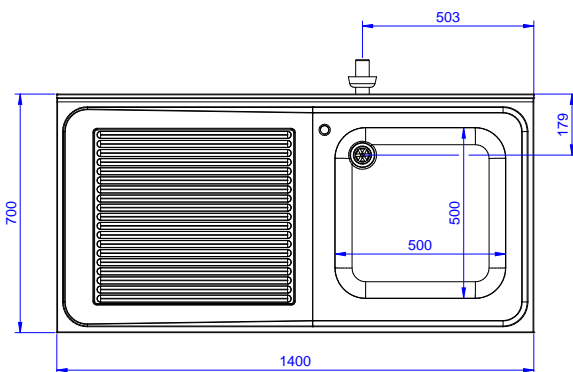

Lyhyt spesifikaatio

Kapp. Nro. _____

Allaskaappi on valmistettu kokonaan ruostumattomasta teräksestä. 50mm paksussa työtasossa on ylivuotosuoja ja äänenvaimennus. Valutustaso mahdollistaa astioiden kuivauksen. Työtason alla paikka pöydäalustianpesukoneelle. Äänivaimennettu saranoitu ovi. Korkeusäädettävät neliskulmaiset 40x40mm jalat. Altaissa ylivuotosuoja ja poistoaukko.

Ominaisuudet

- Pöytä testattu vakaaksi, tukevaksi ja luotettavaksi

Rakenne

- Allastaso helposti asennettavissa jalkoihin
- 40mm neliskulmaiset korkeusäädettävät jalat 304 AISI ruostumattomasta teräksestä
- 100mm korkea takareunan korotus on ihanteellinen sijoituksessa seinän viereen
- 50mm työtaso 304 AISI ruostumatonta terästä. Korotetut laidat ylivuotoja varten
- Valutustason alapuolella tila pöydäalustianpesukoneelle
- Laaja valikoima hanoja moneen käyttötarkoitukseen
- Valutustaso mahdollistaa astioiden kuivauksen
- 100mm korkea takareunan korotus on ihanteellinen sijoituksessa seinän viereen

Lisävarusteet

HYVÄKSYNTÄ: _____

Edestä

Sivulta

Päältä

Avaintieto

Ulkomitat, leveys:	
133194 (NSBD1417L)	1400 mm
Ulkomitat, syvyys:	700 mm
Ulkomitat, korkeus:	1000 mm
Korotus, korkeus	100 mm
Korotus, syvyys	13 mm
Korotus, säde	R=13
Kulhojen lukumäärä	1
Kulhon mitat	500x500xH320
Nettopaino:	60 kg