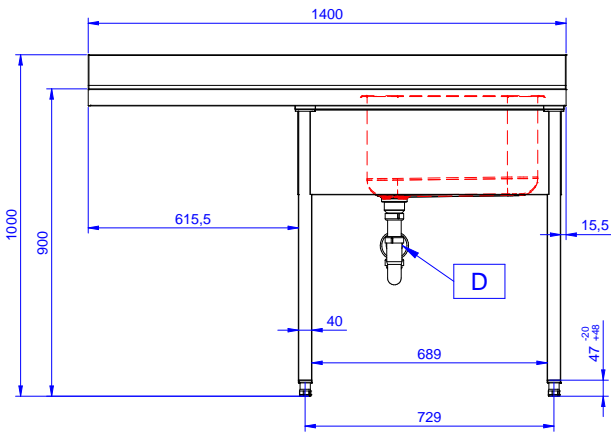

Allaskaappi pöydäaluskoneelle, yksi
600x500x320mm allas oikealla,
valutustaso vasemmalla, 1400mm

KAPPALE # _____

MALLI # _____

NIMI # _____

SIS # _____

AIA # _____

133194 (NSBD1417L)

Allaskaappi
pöydäaluskoneelle, yksi
600x500x320mm allas
oikealla, valutustaso
vasemmalla, 1400mm

Lyhyt spesifikaatio

Kapp. Nro. _____

Allaskaappi on valmistettu kokonaan ruostumattomasta teräksestä. 50mm paksussa työtasossa on ylivuotosuoja ja äänenvaimennus. Valutustaso mahdollistaa astioiden kuivauksen. Työtason alla paikka pöydäalustianpesukoneelle. Äänivaimennettu saranoitu ovi. Korkeusäädettävät neliskulmaiset 40x40mm jalat. Altaissa ylivuotosuoja ja poistoaukko.

Ominaisuudet

- Pöytä testattu vakaaksi, tukevaksi ja luotettavaksi

Rakenne

- Allastaso helposti asennettavissa jalkoihin
- 40mm neliskulmaiset korkeusäädettävät jalat 304 AISI ruostumattomasta teräksestä
- 100mm korkea takareunan korotus on ihanteellinen sijoituksessa seinän viereen
- 50mm työtaso 304 AISI ruostumatonta terästä. Korotetut laidat ylivuotoja varten
- Valutustason alapuolella tila pöydäalustianpesukoneelle
- Laaja valikoima hanoja moneen käyttötarkoitukseen
- Valutustaso mahdollistaa astioiden kuivauksen
- 100mm korkea takareunan korotus on ihanteellinen sijoituksessa seinän viereen

Lisävarusteet

HYVÄKSYNTÄ: _____

Edestä

Sivulta

Päältä

Avaintieto

Ulkomitat, leveys:	
133194 (NSBD1417L)	1400 mm
Ulkomitat, syvyys:	700 mm
Ulkomitat, korkeus:	1000 mm
Korotus, korkeus	100 mm
Korotus, syvyys	13 mm
Korotus, säde	R=13
Kulhojen lukumäärä	1
Kulhon mitat	500x500xH320
Nettopaino:	60 kg